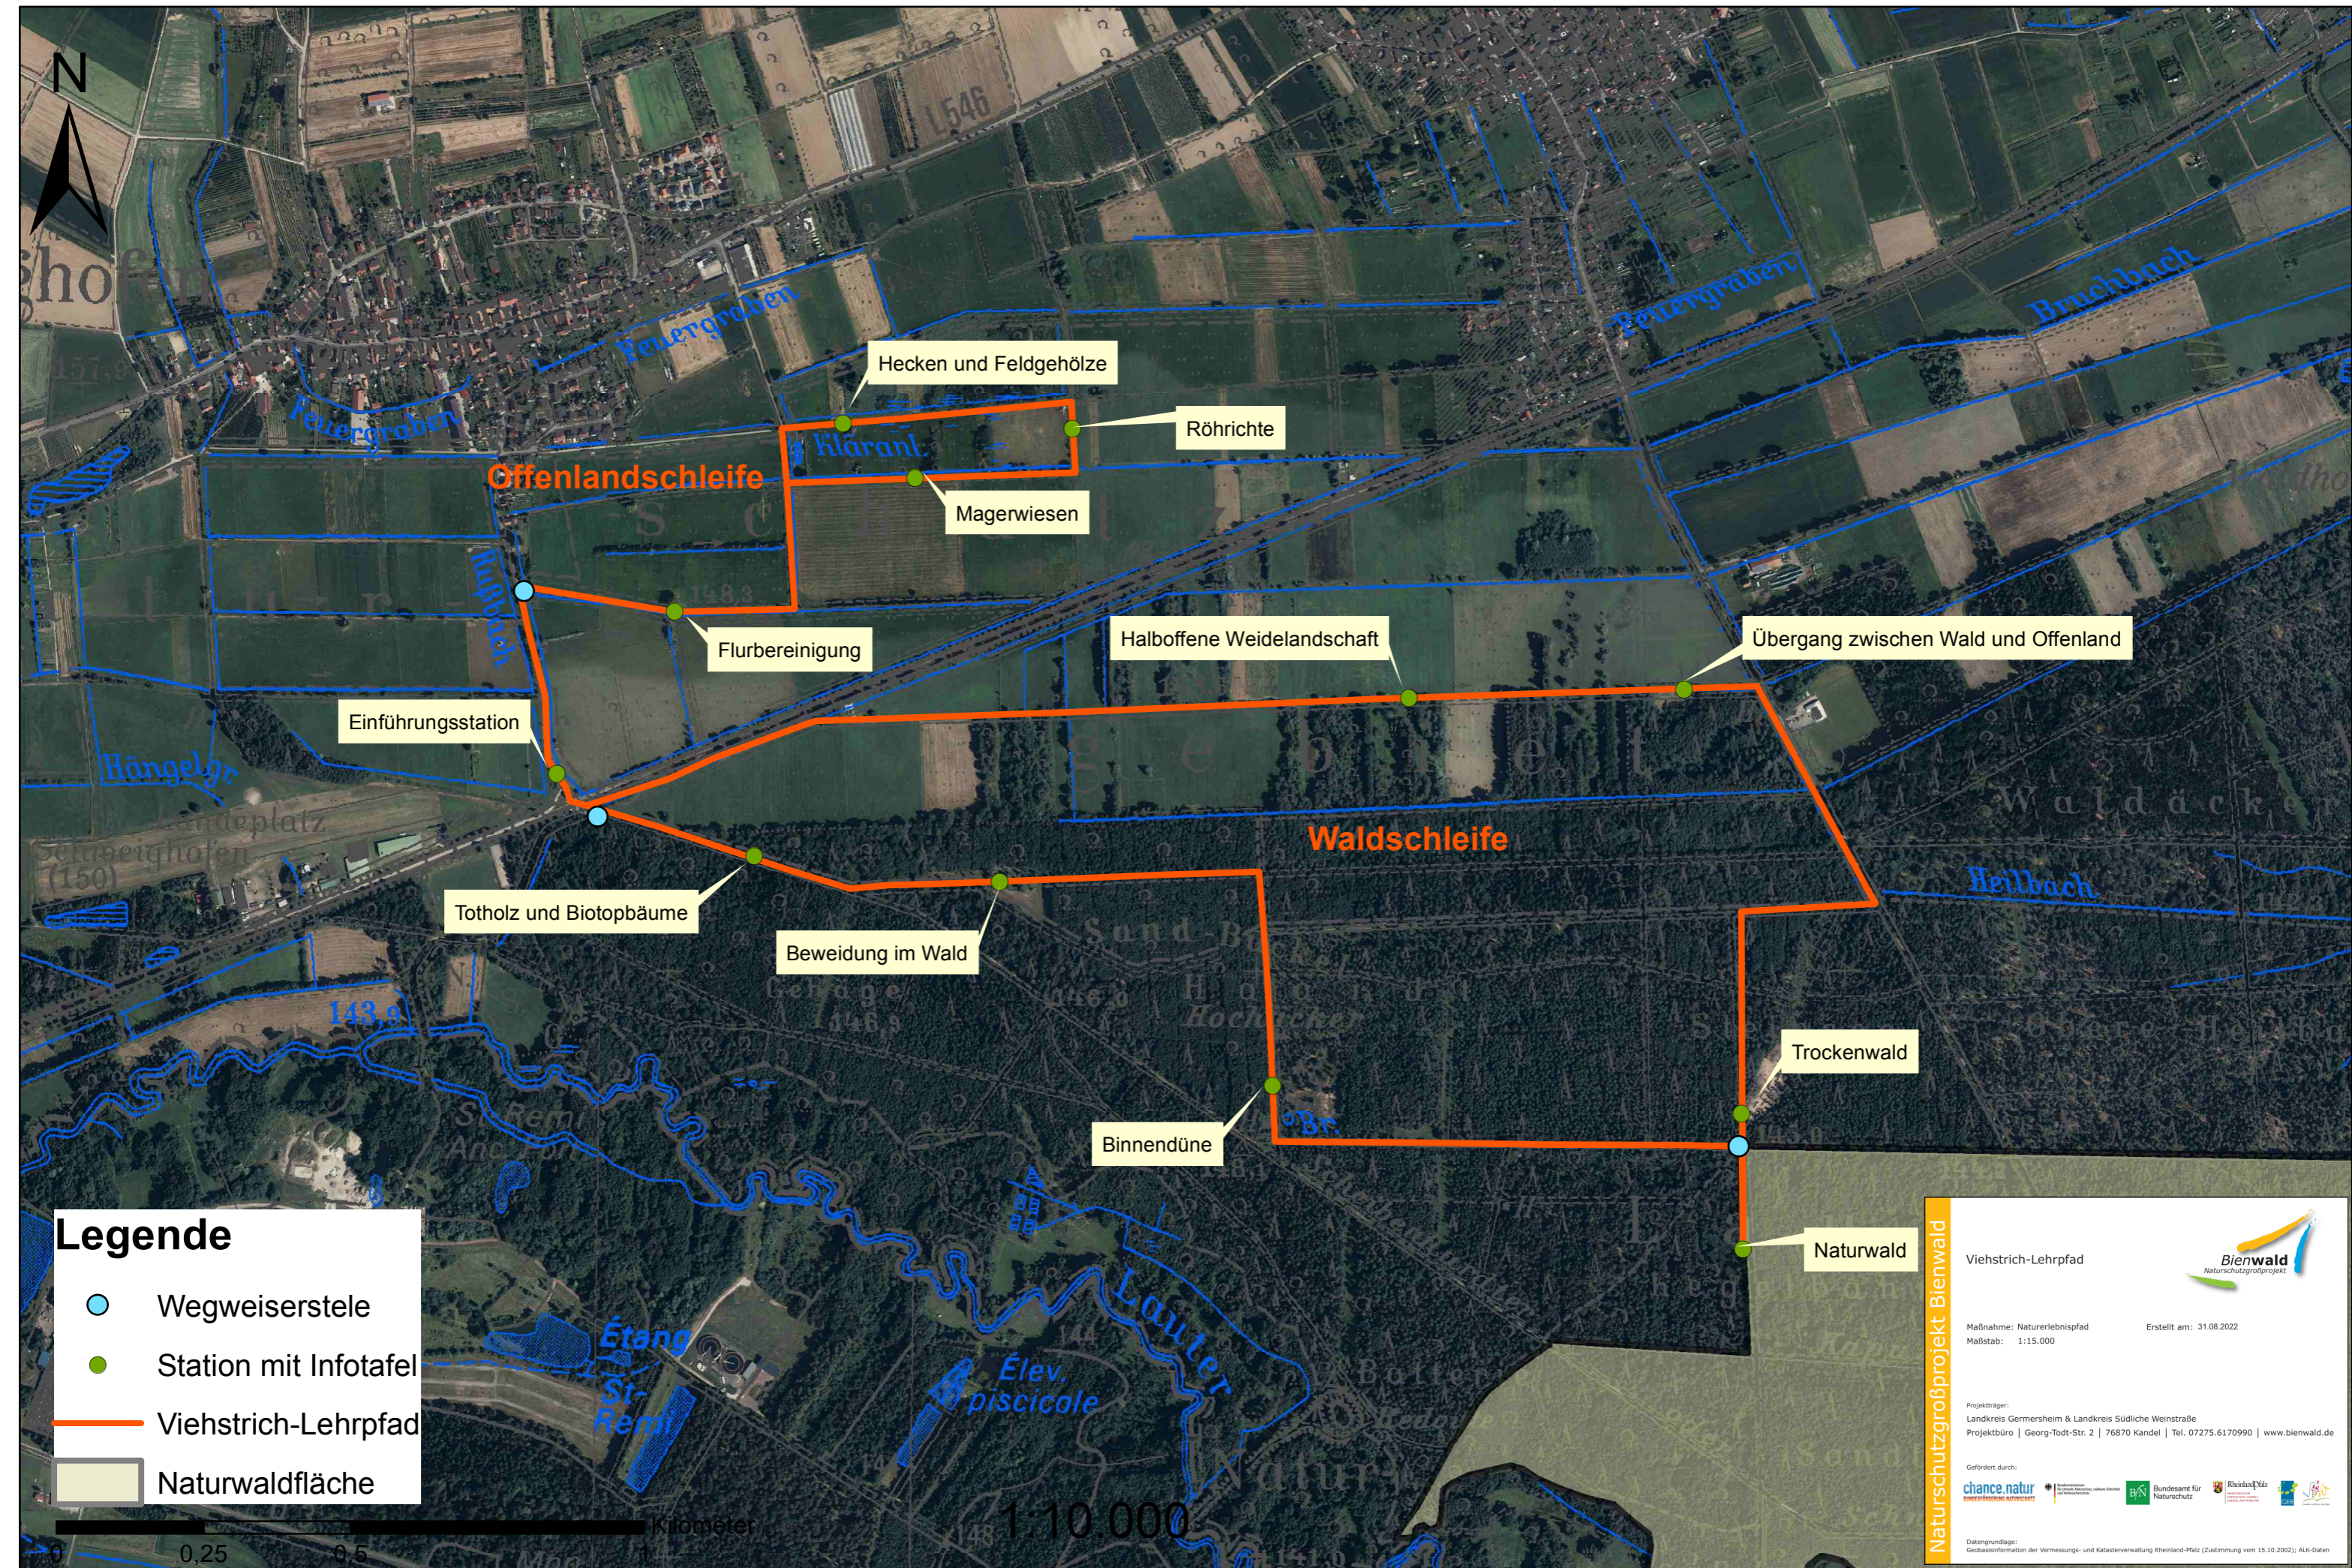

Viehstrich-Lehrpfad

Legende

- Wegweiserstele
- Station mit Infotafel
- Viehstrich-Lehrpfad
- Naturwaldfläche

Naturschutzgroßprojekt Bienwald

Viehstrich-Lehrpfad

Maßnahme: Naturerlebnispfad
Maßstab: 1:15.000

Erstellt am: 31.08.2022

Projektträger:
Landkreis Germersheim & Landkreis Südliche Weinstraße
Projektbüro | Georg-Todt-Str. 2 | 76870 Kandel | Tel. 07275.6170990 | www.bienwald.de

Gefördert durch:

chance.natur
BUND
Bundesamt für Naturschutz
Rheinland-Pfalz

Datengrundlage:
Geobasisinformation der Vermessungs- und Katasterverwaltung Rheinland-Pfalz (Zustimmung vom 15.10.2002); ALK-Daten